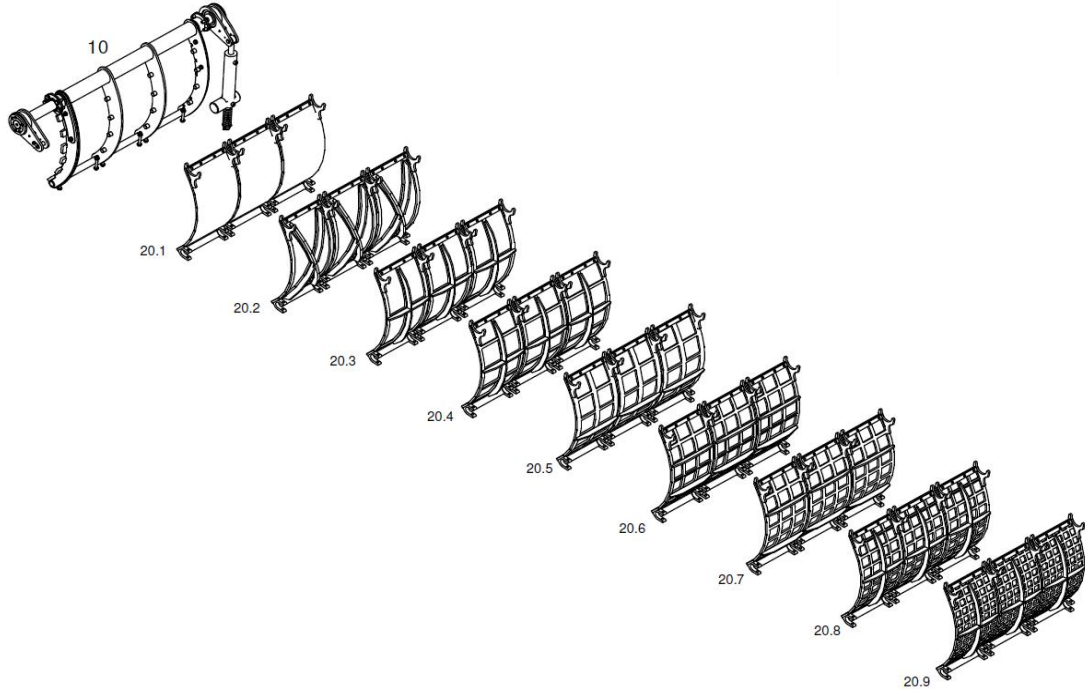

Anzahl	Willibald ETN	Bezeichnung	Verwendung
10	665-40-1437	Schlegel mit Klinge	

10	665-44-825	Klemmklotz	Altholz...
10	665-44-568	Klinge	
10	020-08-004	Zylinderschraube	

Steckwellen	Anzahl	Willibald ETN	Bezeichnung	
	7	665-40-1365	ZSB Steckwelle	Ø 50 mm
	2	665-40-1366	ZSB Steckwelle Aussen	
	1	665-44-793	Steckwelle rechts	

Abweiser & Räumer	Anzahl	Willibald ETN	Bezeichnung
	10	665-40-1433	Abweiser
	1	665-44-788	Räumer Links
	1	665-44-789	Räumer rechts

Befestigungsmaterial	Anzahl	Willibald ETN	Bezeichnung	
für Abweiser	20	131-03-005	Sechskantschraube	M24x110 10.9 vz
für Abweiser	20	150-01-005	Nord-Lock-Scheibe	DNL24
für Abweiser	20	029-04-005	selbsts. Mutter	M24x1,5 10 vz
für Räumer	4	023-04-021	Sechskantschraube	M16x40
für Räumer	4	004-01-006	Federring	A16

Antrieb	Willibald ETN	Bezeichnung
2	665-21-184	Powerband

Rotor geschw.	665-40-1359
---------------	-------------

Gegenschneiden	Anzahl Anzahl	Willibald ETN	Bezeichnung Willibald ETN	Verwendung Bezeichnung
	1		665-44-736	Innen
	2		665-44-737	Außen
			665-40-1329	Prallplatte
Schrauben für Gegenschneiden	Anzahl	Willibald ETN	Bezeichnung	
	6	028-02-025	Sechskantschraube	M16x55 10.9 vz
	6	150-01-003	Nord-Lock Scheibe	DNL16

Optionen Zerkleinerungsklappen Anzahl Willibald ETN Bezeichnung Verwendung

665-40-1430

Position	Anzahl	Willibald ETN	Bezeichnung	Verwendung
10	1	665-40-1210	Rahmen	
20 - 1	3	665-40-1416	Zerkl. Klappe	geschlossen
20 - 2	3	665-40-1403	Zerkl. Klappe	X-Kreuz
20 - 3	3	665-40-1260	Zerkl. Klappe	Kreuz Orthogonal
20 - 4	3	665-40-1234	Zerkl. Klappe	180x180
20 - 5	3	665-40-1394	Zerkl. Klappe	150x150
20 - 6	3	665-40-1252	Zerkl. Klappe	120x120
20 - 7	3	665-40-1251	Zerkl. Klappe	100x100
20 - 8	3	665-40-1225	Zerkl. Klappe	80x80
20 - 9	3	665-40-1232	Zerkl. Klappe	50x50